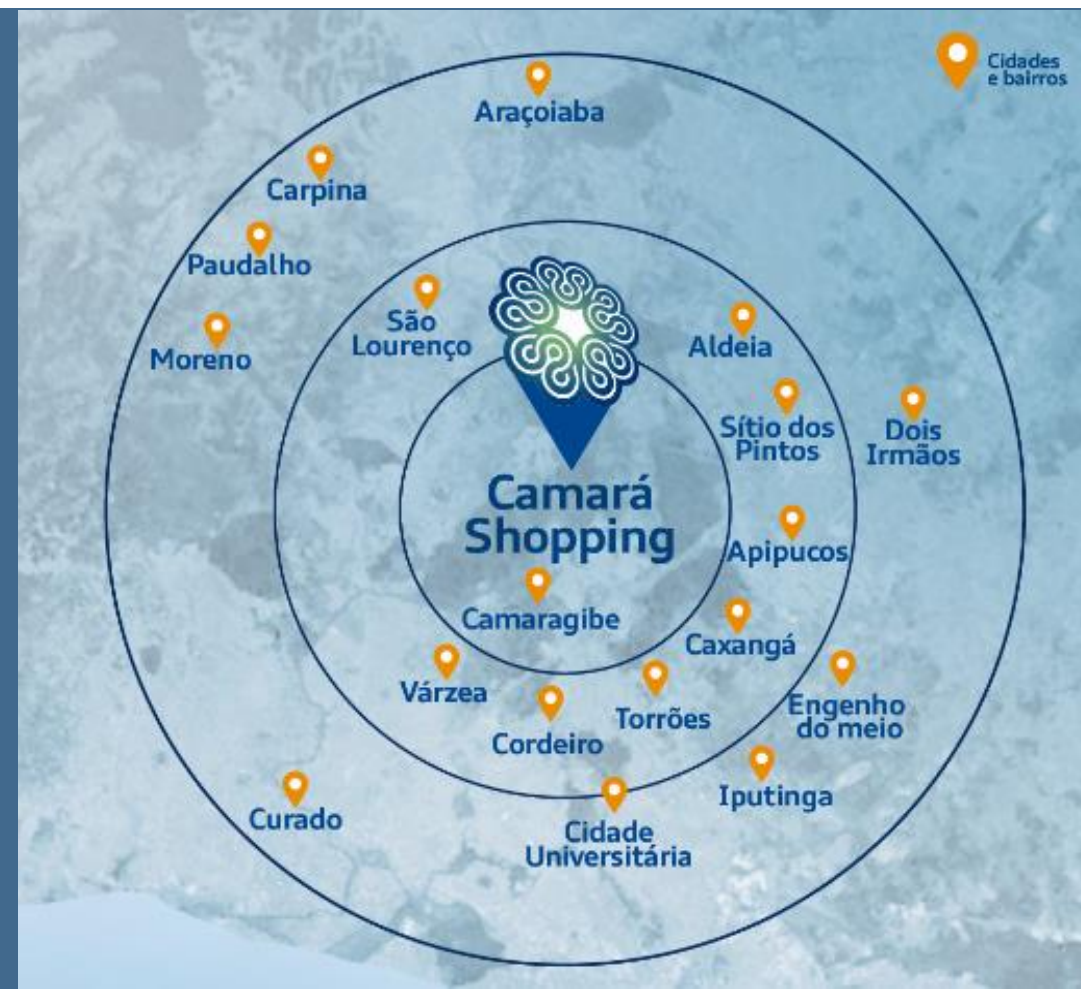

240

Inauguração:

02/05/2018

10-19 anos
17,1%

40-59 anos
23%

20-39 anos
36,1%

Planta de situação Camará Shopping Melhorias Sistema Viário Municipal Data: agosto/2021

**Intervenção urbanística
100% do fluxo de saída de Aldeia terá
obrigatoriamente que circular pelo shopping**

CAMARÁ
SHOPPING

**Intervenção urbanística
100% do fluxo de saída de Aldeia terá
obrigatoriamente que circular pelo shopping**

AD
SHOPPING

Camará Shopping Comunicação

https://www.camarashopping.com.br 120% Pesquisar