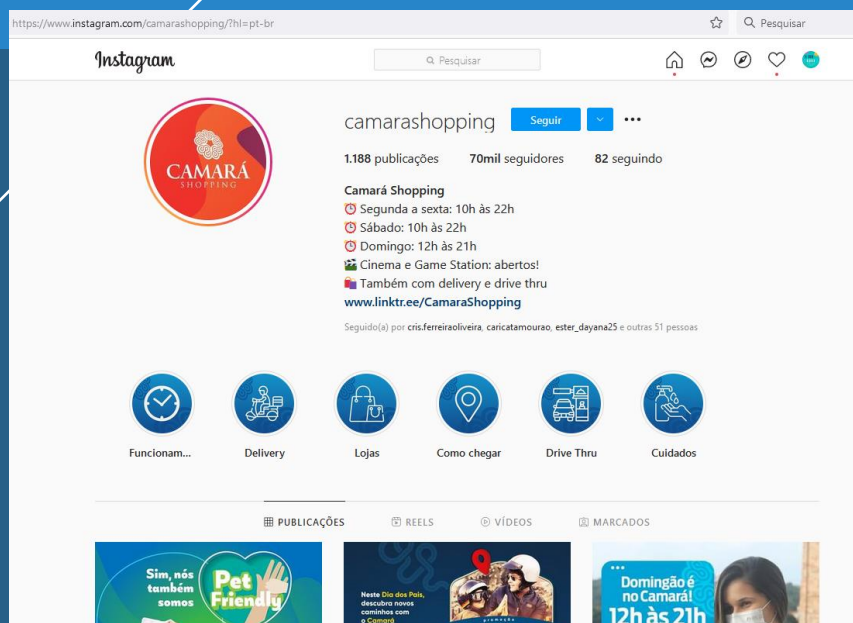

Camará Shopping Comunicação

INSTAGRAM

+70.000 seguidores

+ 208.583 pessoas alcançadas/semana