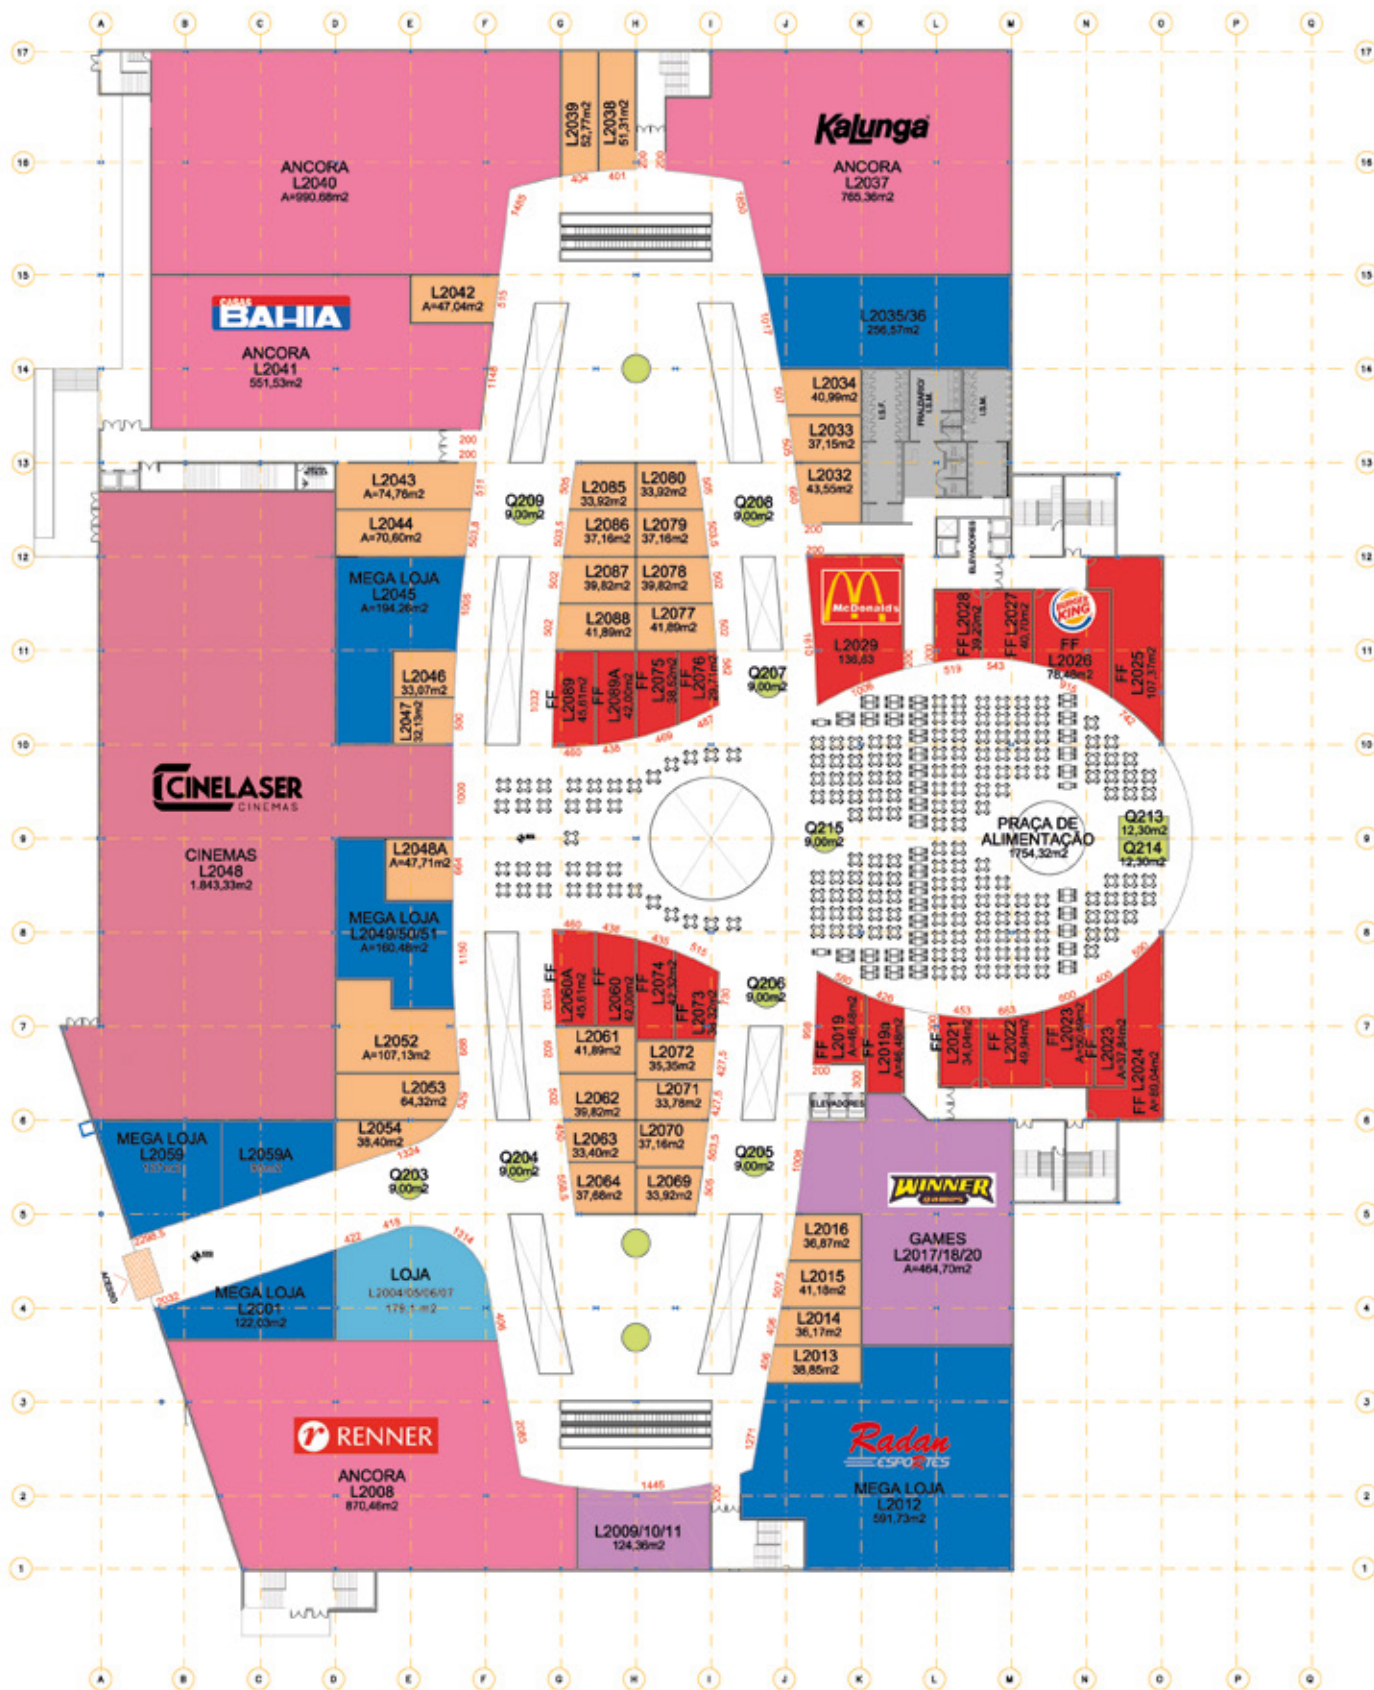

O MAIOR E MAIS COMPLETO

SHOPPING DO NORTE DO RIO GRANDE DO SUL.

49.280,49 m² DE ÁREA CONSTRUÍDA

- 75.280,00 m² DE TERRENO
- 29.713,55 m² DE ABL (área bruta locável)
- 05 SALAS DE CINEMA DE ÚLTIMA GERAÇÃO
- AMPLA PRAÇA DE ALIMENTAÇÃO COM VISTA PARA O LAGO
- 03 RESTAURANTES
- 09 LOJAS ÂNCORAS
- 14 MEGALOJAS
- 144 LOJAS SATÉLITES
- SUPERMERCADO
- ACADEMIA
- CENTRO MÉDICO
- ALAMEDA DE SERVIÇOS
- + DE 1800 VAGAS DE ESTACIONAMENTO
- CENTRO AUTOMOTIVO
- ÁREA EXTERNA COM LAGO, PISTA DE CAMINHADA, CICLOVIA E LAZER

Fonte: IBGE, Revista Exame (2017), IPC Maps (2017) e Anuário Gigantes do Norte (2017-2018).

LEGENDA

 ÂNCORA	 SATÉLITE	 FASTFOOD/ RESTAURANTE	 SERVIÇOS	 QUIOSQUE
 MEGA LOJA	 GAMES	 FARMÁCIA	 SUPERMERCADO	 I.S.S

LEGENDA

- | | | | | |
|--|---|--|---|---|
| ÂNCORA | SATÉLITE | FASTFOOD/ RESTAURANTE | SERVIÇOS | QUIOSQUE |
| MEGA LOJA | GAMES | FARMÁCIA | SUPERMERCADO | I.S.S |

** As imagens e dados técnicos aqui apresentados estão sujeitos a alteração, sem aviso prévio.