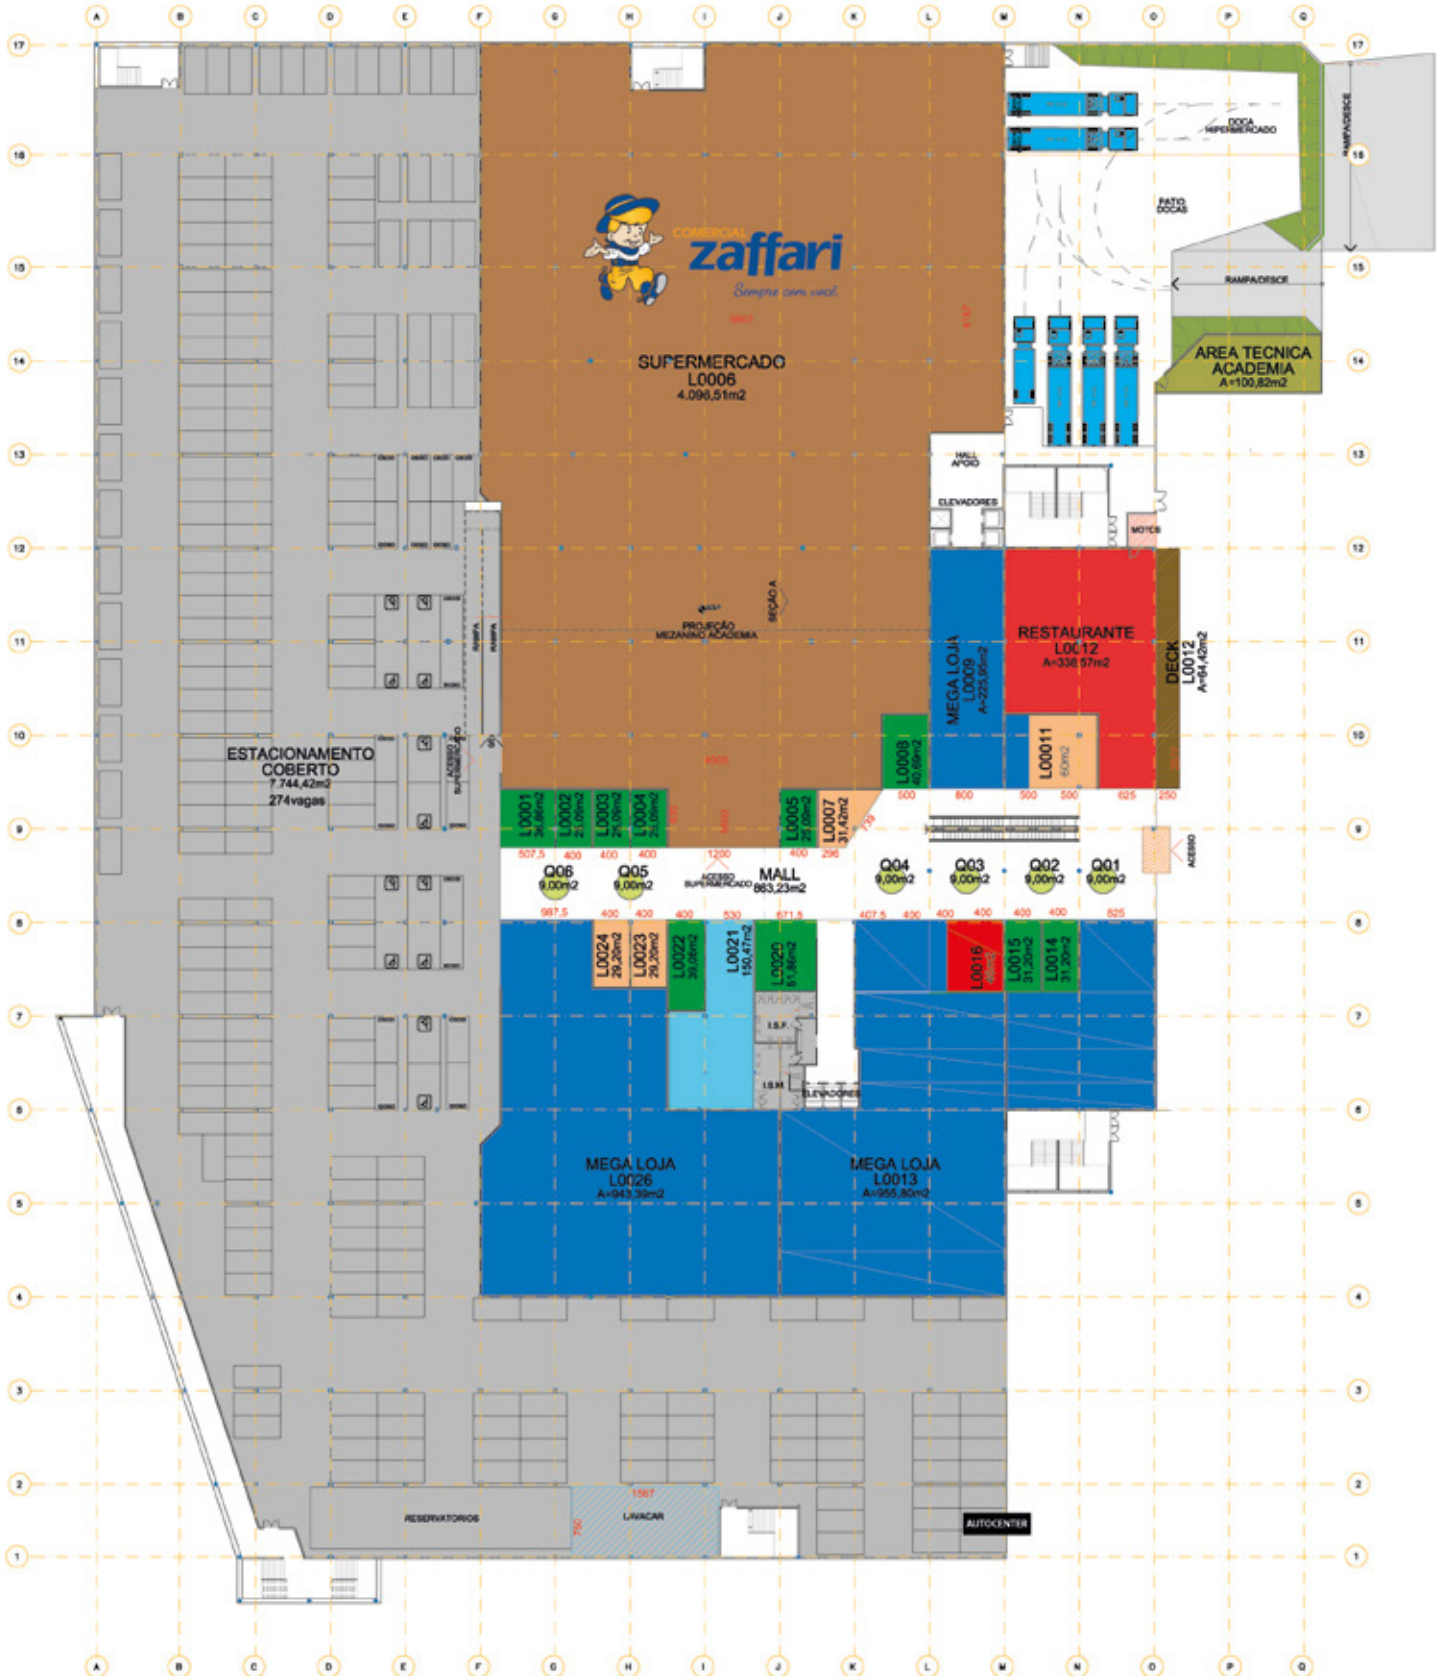

O MAIOR E MAIS COMPLETO

SHOPPING DO NORTE DO RIO GRANDE DO SUL.

49.280,49 m² DE ÁREA CONSTRUÍDA

- 75.280,00 m² DE TERRENO
- 29.713,55 m² DE ABL (área bruta locável)
- 05 SALAS DE CINEMA DE ÚLTIMA GERAÇÃO
- AMPLA PRAÇA DE ALIMENTAÇÃO COM VISTA PARA O LAGO
- 03 RESTAURANTES
- 09 LOJAS ÂNCORAS
- 14 MEGALOJAS
- 144 LOJAS SATÉLITES
- SUPERMERCADO
- ACADEMIA
- CENTRO MÉDICO
- ALAMEDA DE SERVIÇOS
- + DE 1800 VAGAS DE ESTACIONAMENTO
- CENTRO AUTOMOTIVO
- ÁREA EXTERNA COM LAGO, PISTA DE CAMINHADA, CICLOVIA E LAZER

Fonte: IBGE, Revista Exame (2017), IPC Maps (2017) e Anuário Gigantes do Norte (2017-2018).

LEGENDA

 ÂNCORA	 SATÉLITE	 FASTFOOD/ RESTAURANTE	 SERVIÇOS	 QUIOSQUE
 MEGA LOJA	 GAMES	 FARMÁCIA	 SUPERMERCADO	 I.S.S