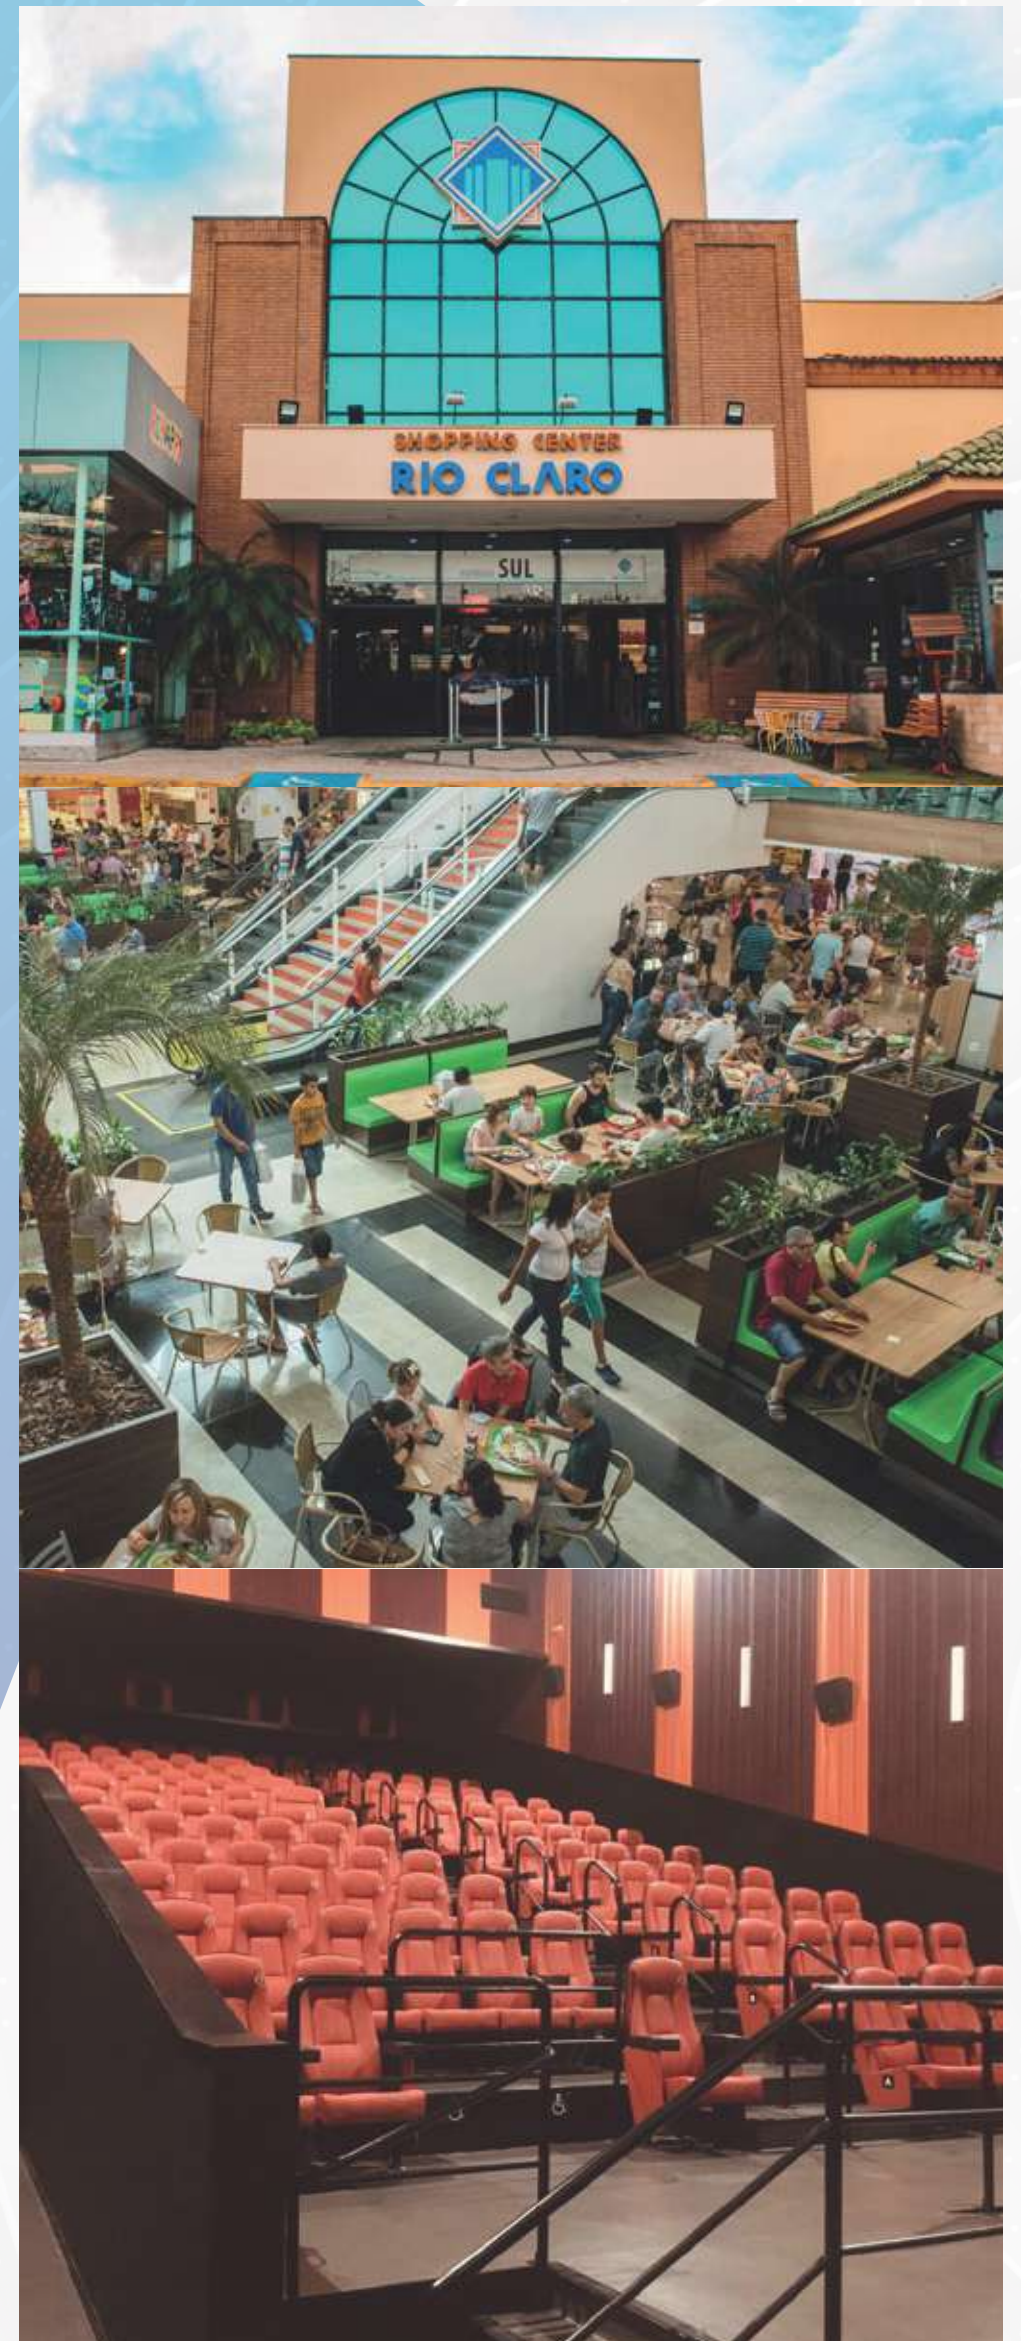

Megalojas: **3**

Satélites: **146**

Salas de Cinema: **5**

Vagas de Estacionamento: **1.100**

ABL: **18.959 m²**

Área Construída: **24.020m²**

POTENCIALIZE O SUCESSO DA SUA MARCA!

Com amplo mix de lojas e mais de duas décadas de sucesso, o Shopping Rio Claro é amplo a forma mais rápida e segura de aumentar as vendas, potencializar seus resultados e destacar sua marca.