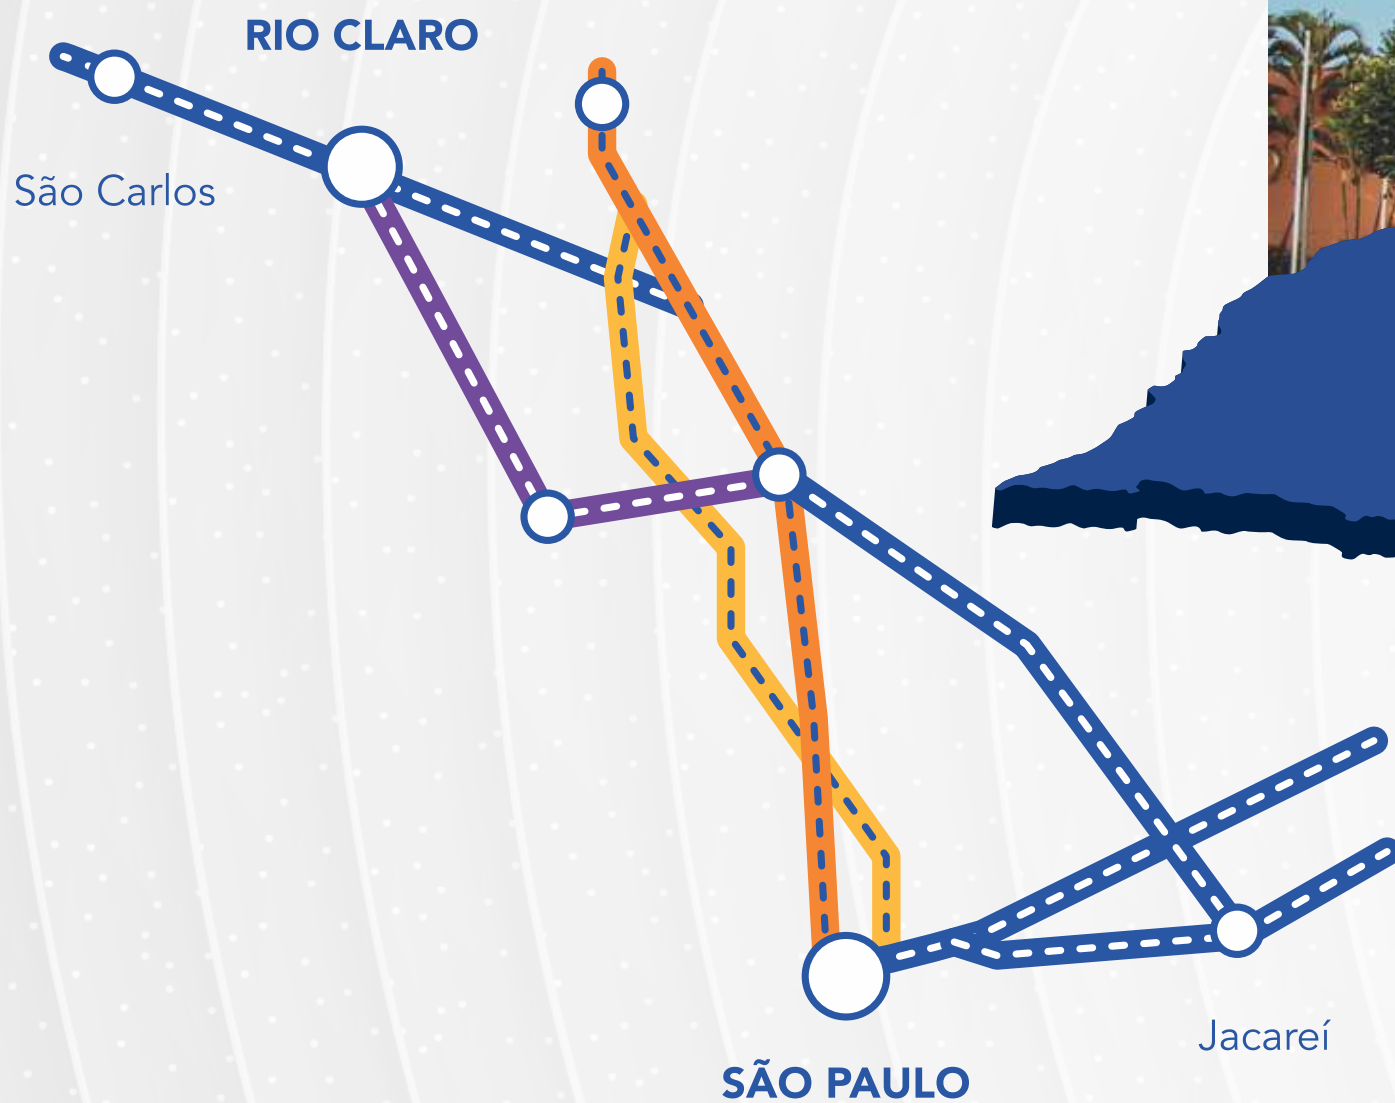

UMA DAS MAIORES
VITRINES DE
NEGÓCIOS E
OPORTUNIDADES
DO INTERIOR
PAULISTA

SHOPPING
RIO CLARO
O Shopping da cidade

RIO CLARO

UMA CIDADE NA ROTA
DOS BONS NEGÓCIOS

-  Rodovia Anhanguera - SP 330
-  Rodovia dos Bandeirantes - SP 348
-  Rodovia Washington Luis - SP 310

LOCALIZAÇÃO PRIVILEGIADA E FORTE VOCAÇÃO PARA O VAREJO

Localizada a 173km da capital paulista, envolve universo estimado de 1 milhão de consumidores

Diversidade cultural, comercial e industrial

Reúne centros educacionais como: UNESP, Anhanguera, Claretiano e FATEP.

Cidade integrante do maior polo cerâmico das Américas

Lar de indústrias como: Tigre, Whirpool, Riclan, Agroceres e Owens Corning

COMPRAS, GASTRONOMIA, ENTRETENIMENTO E LAZER.

Âncoras: **6**

Semi-âncoras: **4**

									
									
	OBOTICÁRIO		SPOLETO					Claro	
						MORANA			
	Le Postiche	ÓTICAS CAROL							
						melissa			NARDUCCI
									

SHOPPING
RIO CLARO
O Shopping da cidade

Av. Conde Francisco Matarazzo Jr., 205
Vila Paulista - Rio Claro/SP