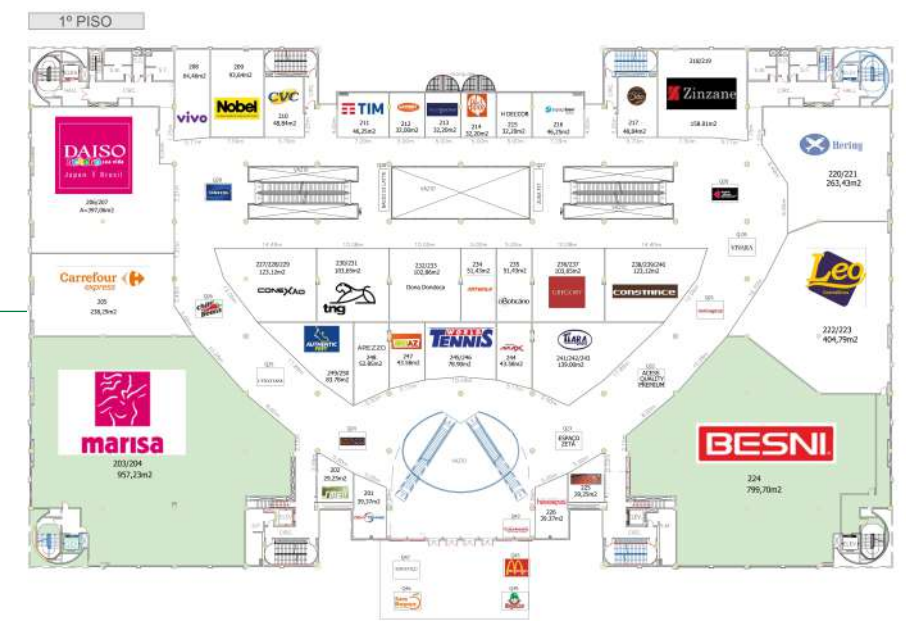

SHOPPING METRÔ BOULEVARD TATUAPÉ

PISO TÉRREO

1º PISO

2º PISO

3º PISO