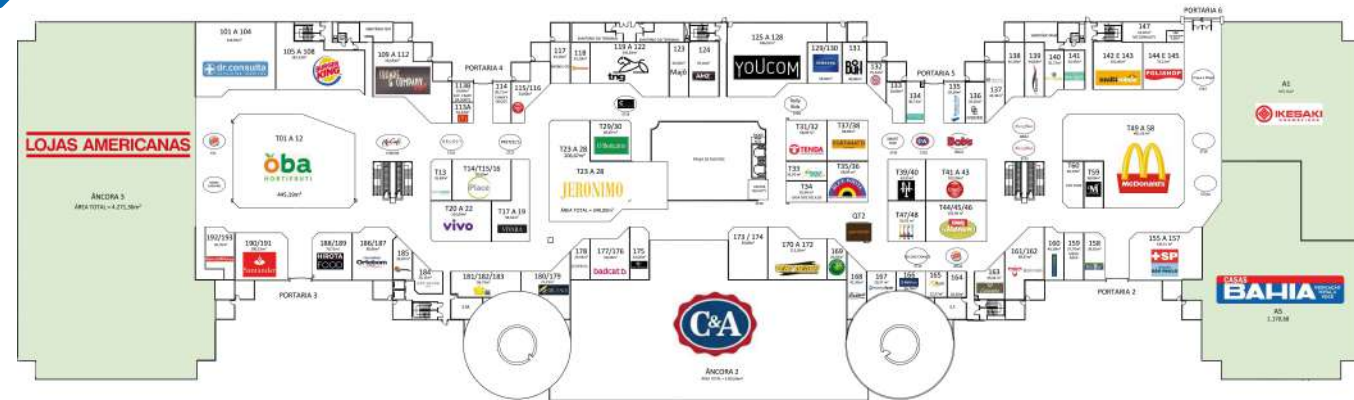

▶ ESTACIONAMENTO
822 VAGAS FIXAS

▶ ÁREA BRUTA LOCÁVEL
18.910 M²

▶ ÁREA CONSTRUÍDA
64.060 M²

▶ ALIMENTAÇÃO
27 OPERAÇÕES

LOJAS

- | | | |
|-----------------------|----------------------|---------------------------|
| Albert's Hamburgueria | Extrafarma | O Boticário |
| Alphadente | Gendai | Óticas Carol |
| Americanas Express | Giolaser | Piticas |
| Arezzo | Giraffas | Pizza Hut |
| Artwalk | Gregory | Polishop |
| Authentic Feet | Habib's | Popeyes Louisiana Kitchen |
| Baked Potato | Havaianas | Ragazzo |
| Beleza Natural | Hering | Rei do Mate |
| Bob's | Ideiaz | Spoletto |
| Burger King | Império Mineiro | Starbucks |
| Cacau Show | KFC | Subway |
| Café do Ponto | Léo Cosméticos | Tiara Bolsas |
| Cherin Bão | L'Occitane au Brésil | Tim |
| Chilli Beans | Lohan Coiffure | TNG |
| Claro | Lupo | Unidas Rent a Car |
| Constance | Mania de Churrasco | Vivenda do Camarão |
| CVC Turismo | McDonald's | Vivo |
| Daiso Japan | Mei Mei | World Tennis |
| Dodo Kids | MK Academy | Youcom |
| DryArt | Montana Grill | Zinzane |
| Drive Barbearia | Munik Chocolates | 5àsec |
| Estação Criança | Nobel | e muitas outras |

DADOS – PESQUISA (FONTE: IBOPE)

CLASSE SOCIAL (%)

SEXO (%)

FAIXA ETÁRIA (%)

SHOPPING

 METRÔ
 TATUAPÉ

PISO TATUAPÉ

PISO METRÔ