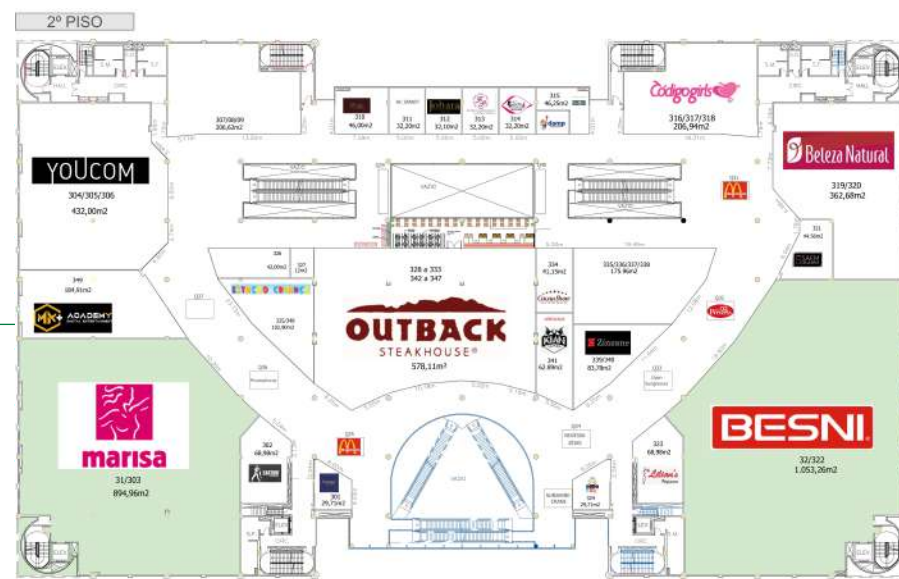

SHOPPING METRÔ BOULEVARD TATUAPÉ

PISO TÉRREO

1º PISO

2º PISO

3º PISO