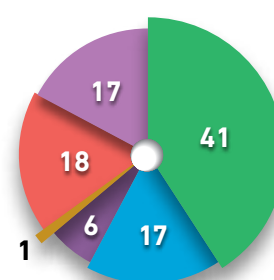

DADOS – PESQUISA (FONTE: IBOPE)

CLASSE SOCIAL (%)

● A ● B1
● B2 ● C1
● C2 ● DE

SEXO (%)

● MASCULINO
● FEMININO

FAIXA ETÁRIA (%)

● 17 A 24 ANOS ● 35 A 44 ANOS
● 25 A 34 ANOS ● 45 OU MAIS

SHOPPING METRÔ BOULEVARD TATUAPÉ