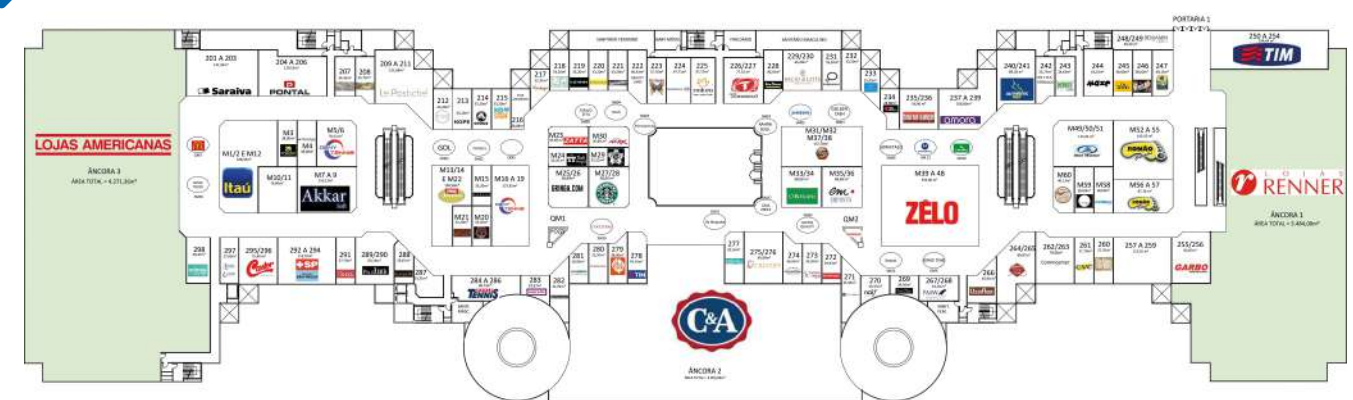

▶ ESTACIONAMENTO
2.011 VAGAS FIXAS

▶ ÁREA BRUTA LOCÁVEL
36.462 M²

▶ ÁREA CONSTRUÍDA
121.340 M²

▶ ALIMENTAÇÃO
33 OPERAÇÕES

LOJAS

Akkar Soft	Crocs	Le Postiche	Puket
Alice Salazar	CVC Turismo	Life by Vivara	Quem disse, Berenice?
All Parmegiana	Day Câmbio	Localiza Rent a Car	Rei do Mate
Amora	Dr. Consulta	L'Occitane au Brésil	Ri Happy
AnaCapri	Dr. Face	Lupo	Romão Calçados
Any Any	Drogaria São Paulo	Magic Feet	Samsung
Artwalk	DryArt	Mahogany	Saraiva
Authentic Feet	Espaço Laser	McDonald's	Spoletto
Bacio Di Latte	Fast Shop	Morana	Starbucks
Badcat Store	Fill	Multicoisas	Suco Bagaço
Baked Potato	Giraffas	Mundo do Cabeleireiro	Taco Bell
Benjamin a Padaria	GrandVision by Fototica	Natura - Bem Querere	Tayang
Blue Beach	Handbook	Náutica Tattoo	Tip Top
Bob's	Havaianas	O Boticário	TNG
Botoclinic	Hering	O Rei do Blindado	Tommy Hilfiger
Buh	Hirota Food	Ortobom	Usa Flex
Burger King	Hope	Ótica Chilli Beans	Vivara
Cacau Show	Ikesaki	Óticas Carol	Vivaz Residencial
Camisaria Colombo	Imaginarium	Pandora	Vivenda do Camarão
Casa Bauducco	Inovathi	Pavão	Vivo
Centauro	iPlace	Pizza Hut	World Tennis
Chilli Beans	KFC	Planet Girls	Xôk's
Claro	Khelf	Playland	YOUCOM
Clube Melissa	Kings Sneakers	Polishop	Zelo
Colchões Castor	Kookabu	Polo Wear	e muitas outras
Confidence Câmbio	Kopenhagen	Popeyes Louisiana Kitchen	
Criatiff	Laboratório Lavoisier	Prego	

DADOS – PESQUISA (FONTE: IBOPE)

CLASSE SOCIAL (%)

SEXO (%)

FAIXA ETÁRIA (%)

SHOPPING

 METRÔ
 TATUAPÉ

PISO TATUAPÉ

PISO METRÔ