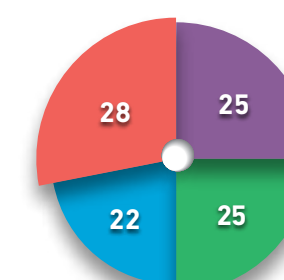

DADOS – PESQUISA (FONTE: IBOPE)

CLASSE SOCIAL (%)

● A ● B1
● B2 ● C1
● C2 ● DE

SEXO (%)

● MASCULINO
● FEMININO

FAIXA ETÁRIA (%)

● 17 A 24 ANOS ● 35 A 44 ANOS
● 25 A 34 ANOS ● 45 OU MAIS

SHOPPING METRÔ BOULEVARD TATUAPÉ