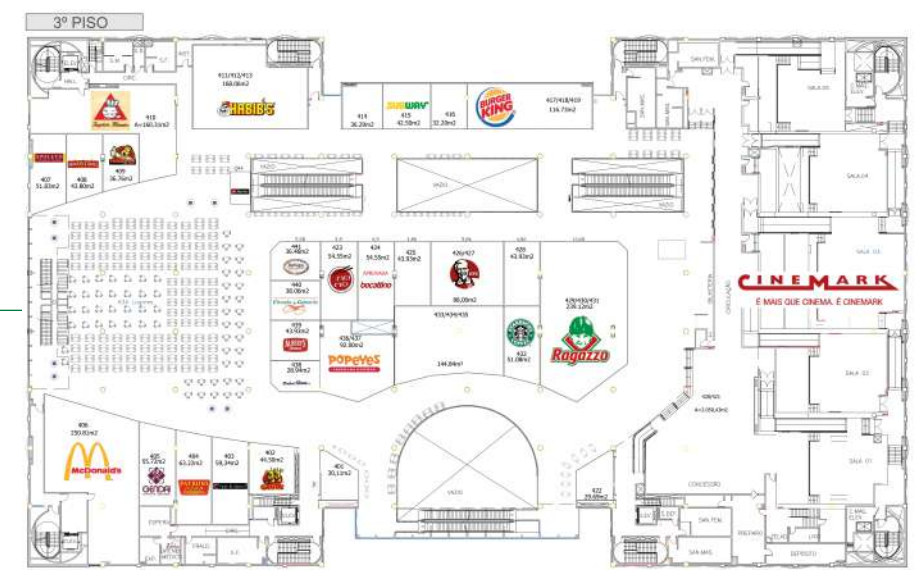

SHOPPING METRÔ BOULEVARD TATUAPÉ

PISO TÉRREO

1º PISO

2º PISO

3º PISO