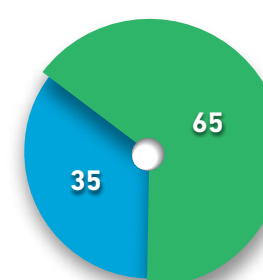

DADOS – PESQUISA (FONTE: IBOPE)

CLASSE SOCIAL (%)

● A ● B1
● B2 ● C1
● C2 ● DE

SEXO (%)

● MASCULINO
● FEMININO

FAIXA ETÁRIA (%)

● 17 A 24 ANOS ● 35 A 44 ANOS
● 25 A 34 ANOS ● 45 OU MAIS

SHOPPING METRÔ BOULEVARD TATUAPÉ