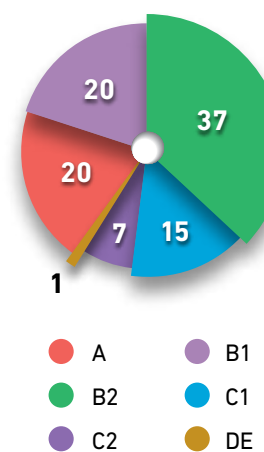

▶ ESTACIONAMENTO
2.011 VAGAS FIXAS

▶ ÁREA BRUTA LOCÁVEL
36.462 M²

▶ ÁREA CONSTRUÍDA
121.340 M²

▶ ALIMENTAÇÃO
33 OPERAÇÕES

LOJAS

Akkar Soft	Crocs	Le Postiche	Puket
Alice Salazar	CVC Turismo	Life by Vivara	Quem disse, Berenice?
All Parmegiana	Day Câmbio	Localiza Rent a Car	Rei do Mate
Amora	Dr. Consulta	L'Occitane au Brésil	Ri Happy
AnaCapri	Dr. Face	Lupo	Romão Calçados
Any Any	Drogaria São Paulo	Magic Feet	Samsung
Artwalk	DryArt	Mahogany	Saraiva
Authentic Feet	Espaço Laser	McDonald's	Spoletto
Bacio Di Latte	Fast Shop	Morana	Starbucks
Badcat Store	Fill	Multicoisas	Suco Bagaço
Baked Potato	Giraffas	Mundo do Cabeleireiro	Taco Bell
Benjamin a Padaria	GrandVision by Fototica	Natura - Bem Querere	Tayang
Blue Beach	Handbook	Náutica Tattoo	Tip Top
Bob's	Havaianas	O Boticário	TNG
Botoclinic	Hering	O Rei do Blindado	Tommy Hilfiger
Buh	Hirota Food	Ortobom	Usa Flex
Burger King	Hope	Ótica Chilli Beans	Vivara
Cacau Show	Ikesaki	Óticas Carol	Vivaz Residencial
Camisaria Colombo	Imaginarium	Pandora	Vivenda do Camarão
Casa Bauducco	Inovathi	Pavão	Vivo
Centauro	iPlace	Pizza Hut	World Tennis
Chilli Beans	KFC	Planet Girls	Xôk's
Claro	Khelf	Playland	YOUCOM
Clube Melissa	Kings Sneakers	Polishop	Zelo
Colchões Castor	Kookabu	Polo Wear	e muitas outras
Confidence Câmbio	Kopenhagen	Popeyes Louisiana Kitchen	
Criatiff	Laboratório Lavoisier	Prego	

DADOS – PESQUISA (FONTE: IBOPE)

CLASSE SOCIAL (%)

SEXO (%)

FAIXA ETÁRIA (%)

SHOPPING

 METRÔ
 TATUAPÉ

PISO TATUAPÉ

PISO METRÔ