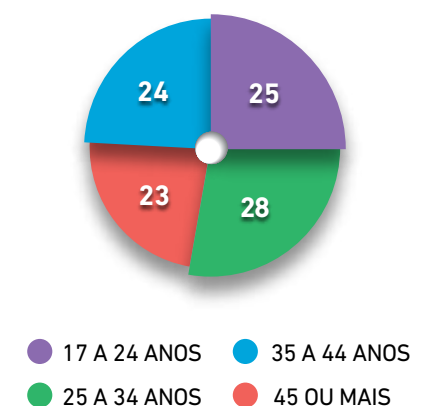

DADOS – PESQUISA (FONTE: IBOPE)

CLASSE SOCIAL (%)

SEXO (%)

FAIXA ETÁRIA (%)

SHOPPING

 METRÔ
 TATUAPÉ

PISO TATUAPÉ

PISO METRÔ

PISO SUPERIOR

PISO G2

Complexo Tatuapé

Duas vezes mais shopping

SHOPPING METRÔ TATUAPÉ

Rua Domingos Agostim, 91 - Cep 03306-010
Tatuapé - São Paulo - SP
Tel.: (11) 2090-7400

SHOPPING METRÔ BOULEVARD TATUAPÉ