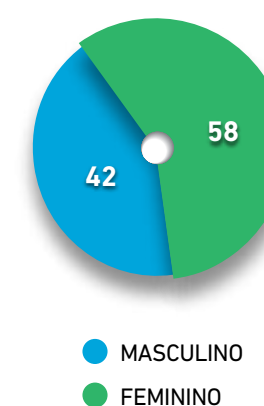

▶ ESTACIONAMENTO
2.011 VAGAS FIXAS

▶ ÁREA BRUTA LOCÁVEL
36.462 M²

▶ ÁREA CONSTRUÍDA
121.340 M²

▶ ALIMENTAÇÃO
33 OPERAÇÕES

LOJAS

Akkar Soft	Crocs	Le Postiche	Puket
Alice Salazar	CVC Turismo	Life by Vivara	Quem disse, Berenice?
All Parmegiana	Day Câmbio	Localiza Rent a Car	Rei do Mate
Amora	Dr. Consulta	L'Occitane au Brésil	Ri Happy
AnaCapri	Dr. Face	Lupo	Romão Calçados
Any Any	Drogaria São Paulo	Magic Feet	Samsung
Artwalk	DryArt	Mahogany	Saraiva
Authentic Feet	Espaço Laser	McDonald's	Spoletto
Bacio Di Latte	Fast Shop	Morana	Starbucks
Badcat Store	Fill	Multicoisas	Suco Bagaço
Baked Potato	Giraffas	Mundo do Cabeleireiro	Taco Bell
Benjamin a Padaria	GrandVision by Fototica	Natura - Bem Querere	Tayang
Blue Beach	Handbook	Náutica Tattoo	Tip Top
Bob's	Havaianas	O Boticário	TNG
Botoclinic	Hering	O Rei do Blindado	Tommy Hilfiger
Buh	Hirota Food	Ortobom	Usa Flex
Burger King	Hope	Ótica Chilli Beans	Vivara
Cacau Show	Ikesaki	Óticas Carol	Vivaz Residencial
Camisaria Colombo	Imaginarium	Pandora	Vivenda do Camarão
Casa Bauducco	Inovathi	Pavão	Vivo
Centauro	iPlace	Pizza Hut	World Tennis
Chilli Beans	KFC	Planet Girls	Xôk's
Claro	Khelf	Playland	YOUCOM
Clube Melissa	Kings Sneakers	Polishop	Zelo
Colchões Castor	Kookabu	Polo Wear	e muitas outras
Confidence Câmbio	Kopenhagen	Popeyes Louisiana Kitchen	
Criatiff	Laboratório Lavoisier	Prego	

DADOS – PESQUISA (FONTE: IBOPE)

CLASSE SOCIAL (%)

SEXO (%)

FAIXA ETÁRIA (%)

SHOPPING

 METRÔ
 TATUAPÉ

PISO TATUAPÉ

PISO METRÔ