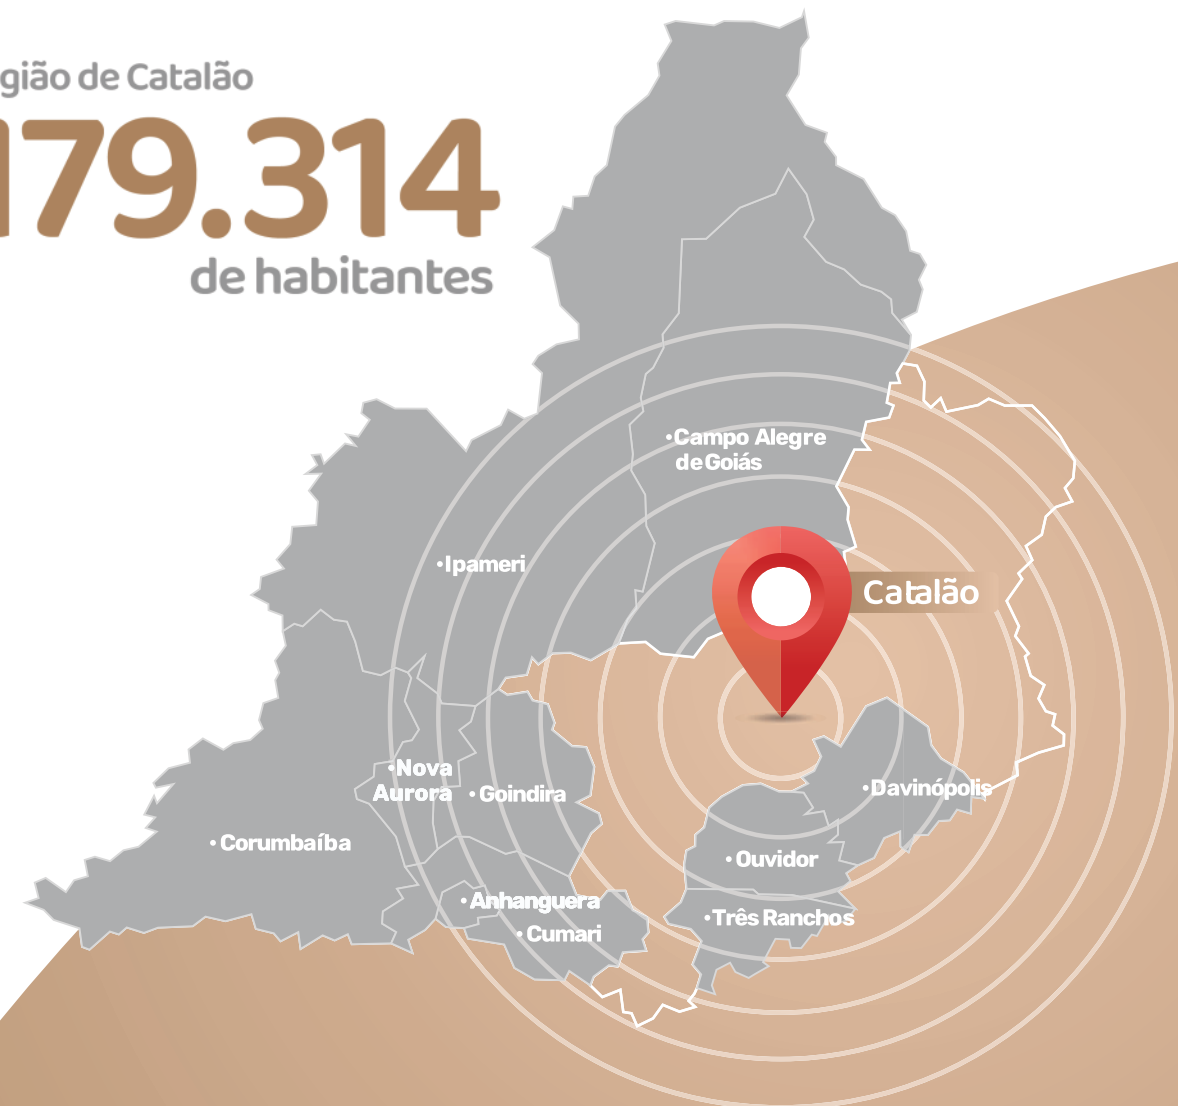

A localização ideal para a
expansão do seu negócio no
primeiro e único Shopping
da cidade

O centro de compras e lazer que Catalão e região merecem

Localizado a 2,6km do centro da cidade, o Catalão Shopping está situado em local estratégico, com fácil acesso, se beneficiando da área primária de influência.

Catalão, sinônimo de crescimento constante.

PIB per capita
R\$ 57.291,37

110983
Habitantes
em Catalão

5º maior PIB
do Estado de Goiás

IDH: 0,76
Elevado

**Linha ferroviária para
transporte de minérios.**

**Grades empresas
em nossa região**
Mitsubishi, Suzuki, John Deere
Mozaic Fertilizantes eCMOC

**Setores de
serviços e comércio
desenvolvido.**

**Maior província
mineral do estado
de Goiás**

Fonte: IBGE

Catalão é uma cidade com muitas oportunidades

Atividades mais importantes da sua economia:

- Agronegócio
- Indústria Automobilística
- Mineração

Região de Catalão

179.314
de habitantes

MAPA ILUSTRATIVO SEM ESCALA

VENHA PARA O NOVO

Grandes Marcas já se juntaram a esse projeto de sucesso!

PLANTA DO EMPREENDIMENTO

Como chegar

CATALÃO SHOPPING
#vivaonovo